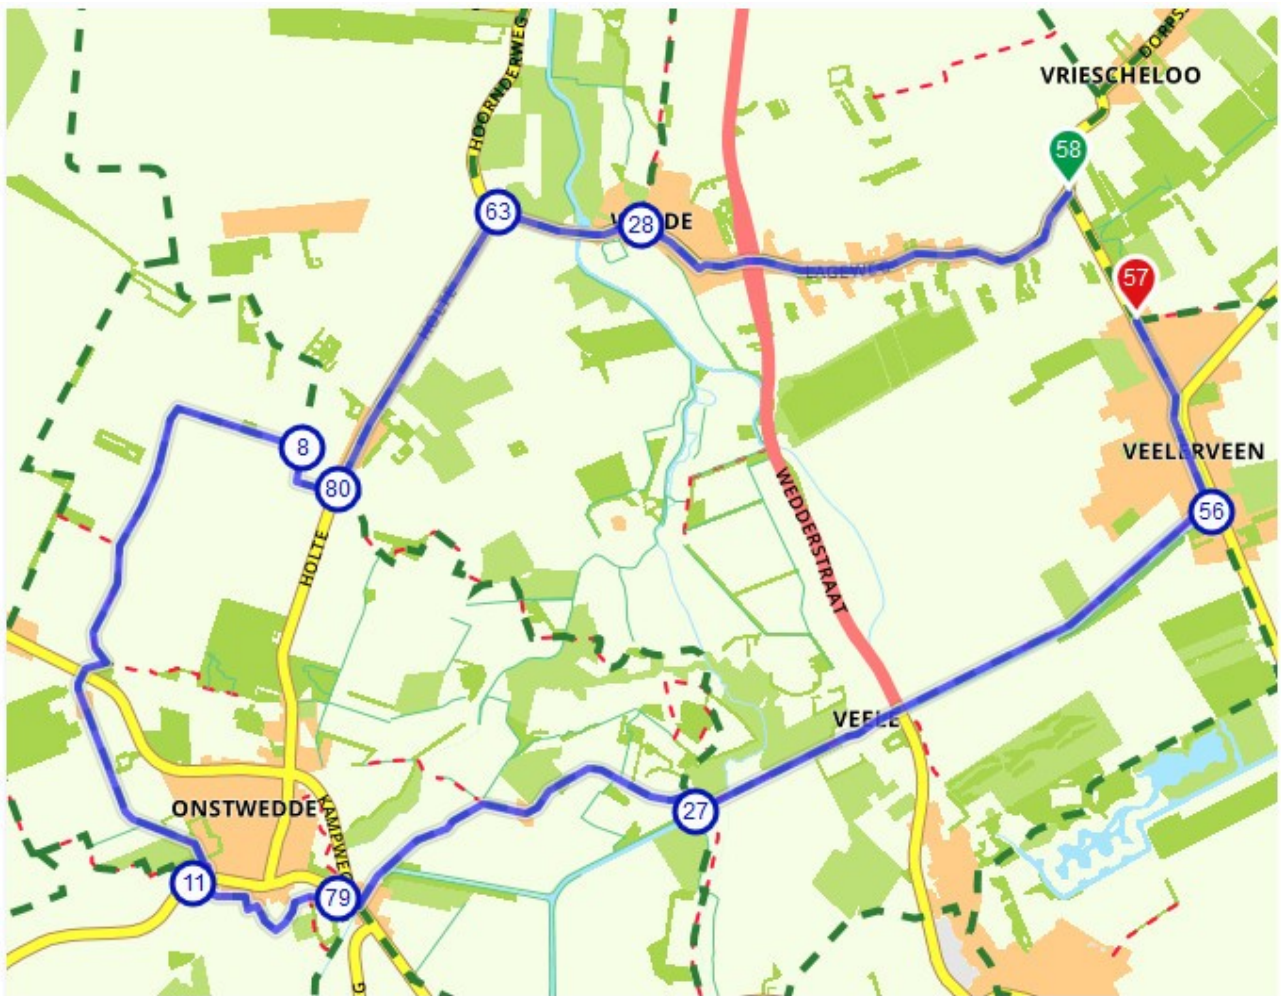

Rondje Vriescheloo – Wedde – Onstwedde – Vriescheloo: 20km.

Start knooppunt 58 – 28 – 63 – 80 – 8 – 11 -79 – 27 – 56 – 57 – 58