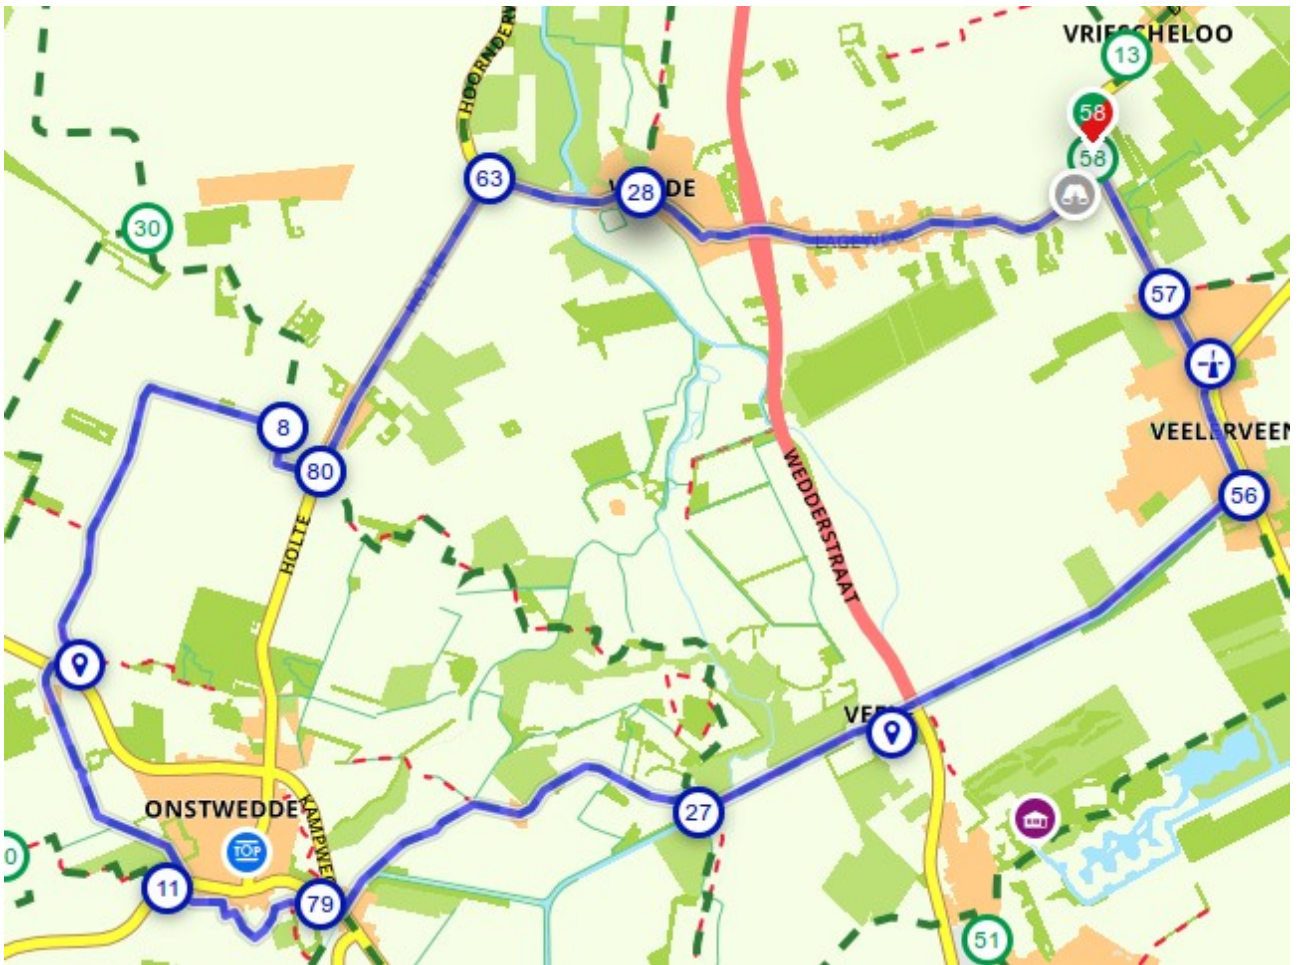

Rondje Vriescheloo-Onstwedde-Höfte-Veele-Veelerveen: 22km.

Startknooppunt 58 - 28 - 63 - 80 - 8 - 11 - 79 - 27 - 56 - 57 - 58