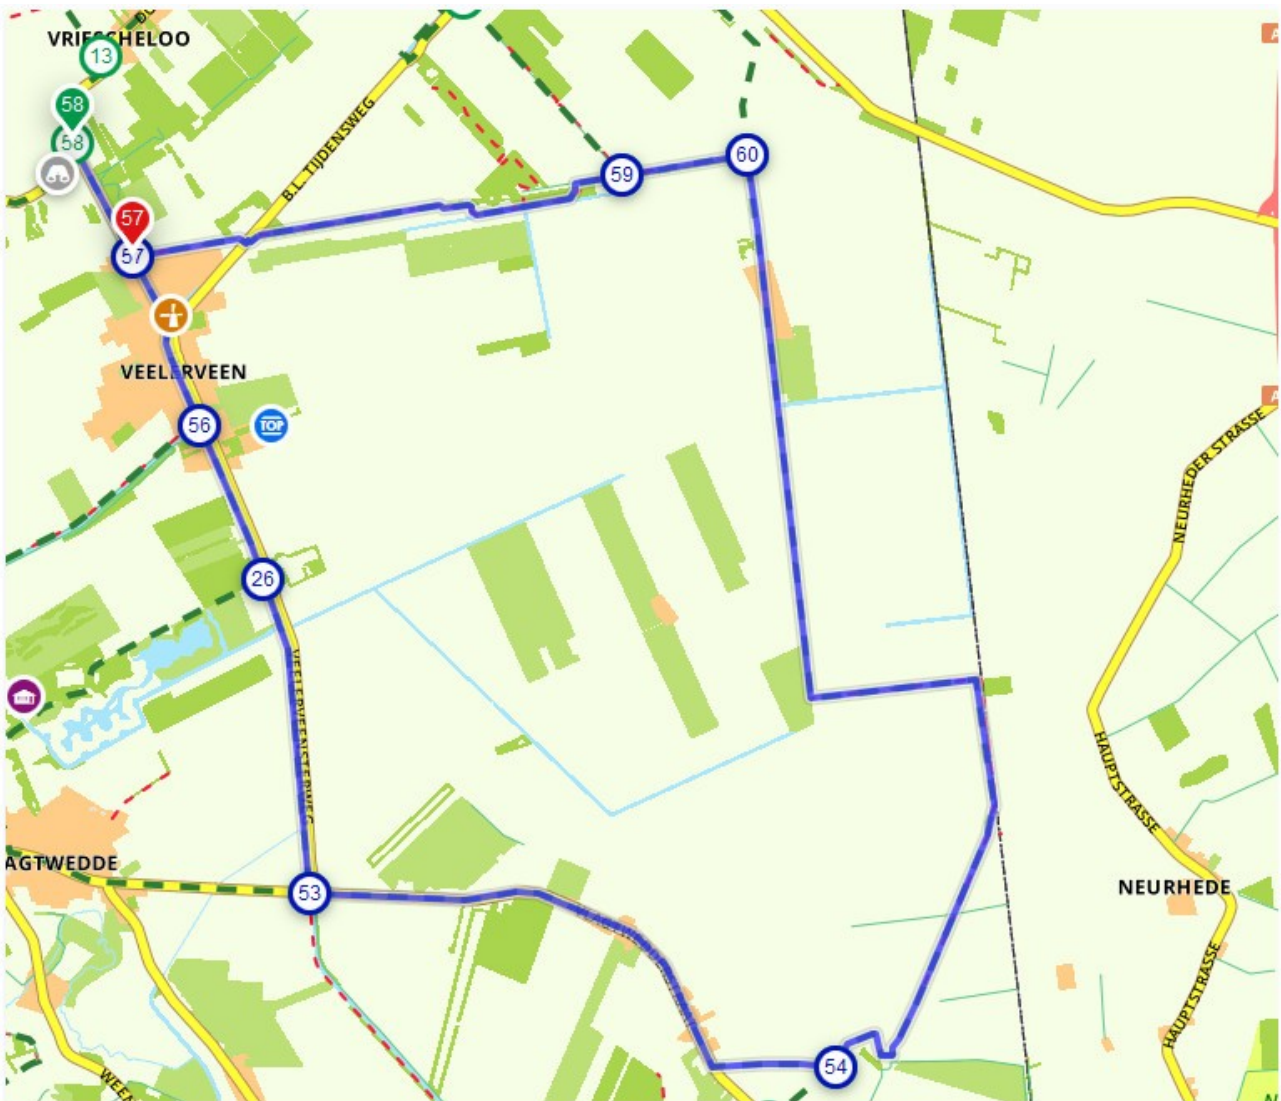

Vriescheloo – Bourtange 23 km.

Start knooppunt 58 – 57 – 56 – 26 – 53 – 55 – 54 – 60 – 59 – 57 – 58