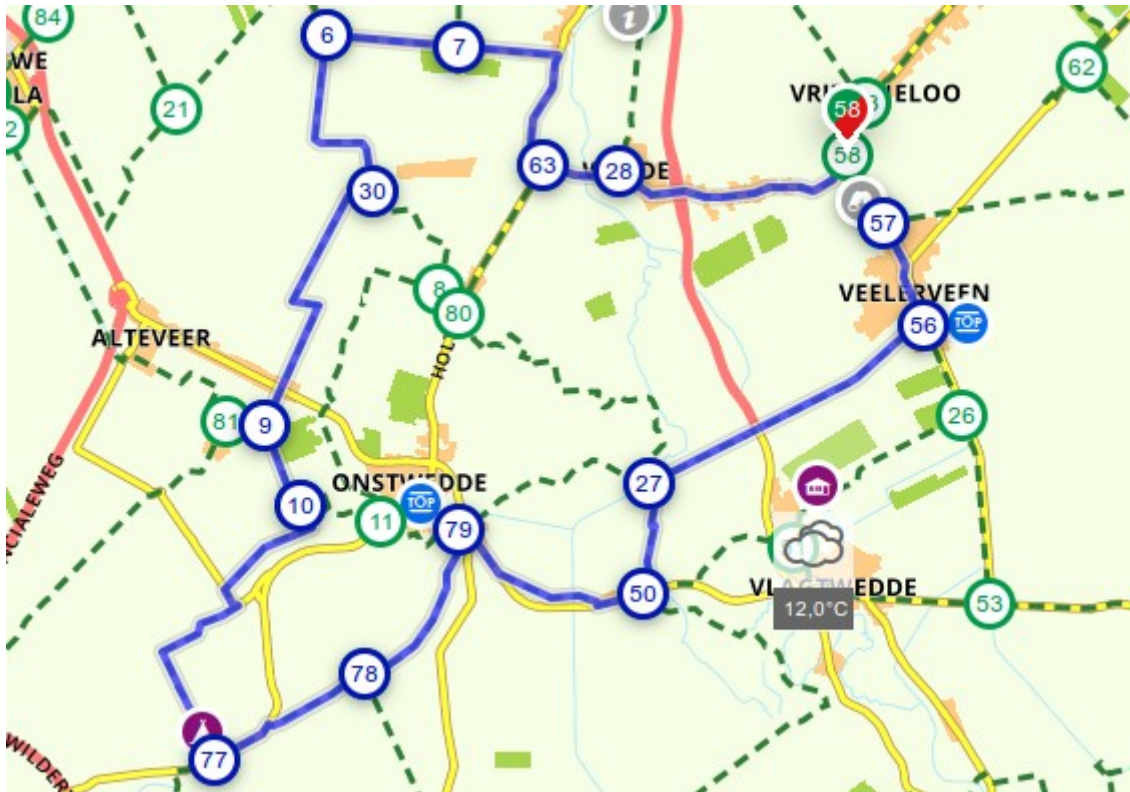

Rondom Vriescheloo 33 km.

Start knooppunt 58

Via Vriescheloo langs de dorpen Wedde – Alteveer – Onstwedde – Smeerling – Veelerveen – Vriescheloo

58 - 28 - 63 - 7 - 6 - 30 - 9 - 10 - 77 - 78 - 79 - 50 - 27 - 56 - 57 - 58