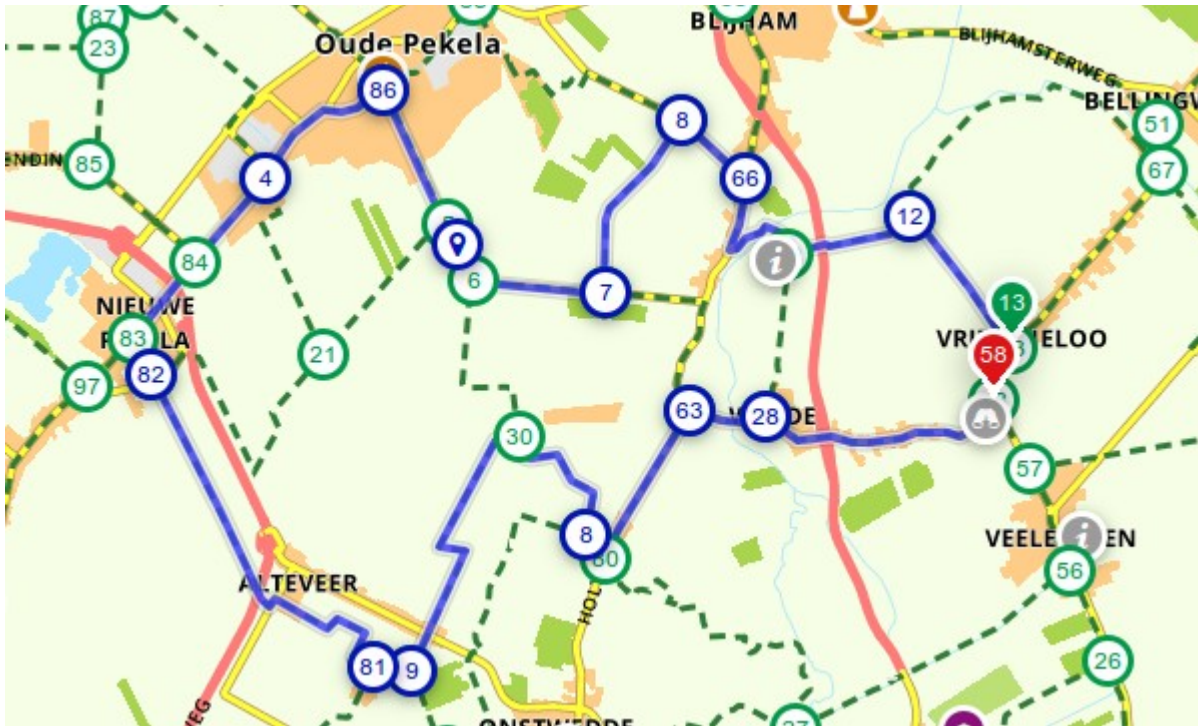

Vriescheloo en de Pekela's: 35km

Start knooppunt 58 – 28 – 63 – 8 – 9 – 81 – 82 – 4 – 86 – 7 – 8 – 66 – 12 – 58