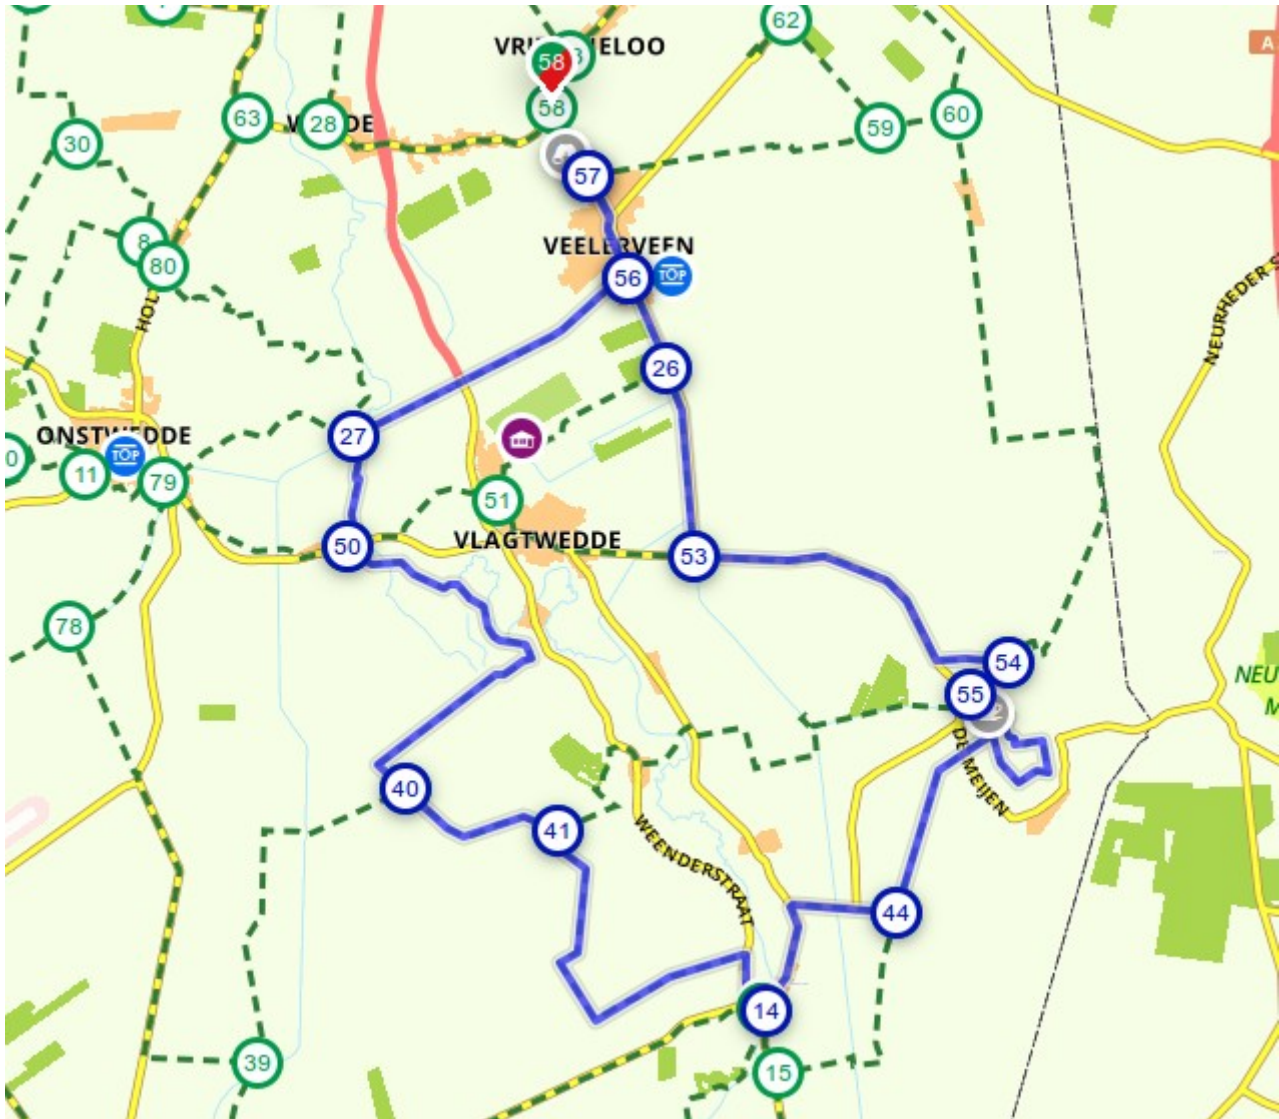

Vriescheloo Dorpen route 38km.

Start knooppunt 58 (Molen Vriescheloo) – 57- 56 (Veelerveen) – 26 – 53 (Vlagtwedde) – 54 – 55 (Bourtange) – 44 – 14 (Jipsinghuizen) – 40 (Harpel) – 50 (Veele) – 27 (Smeerling) 56 – 57- 58